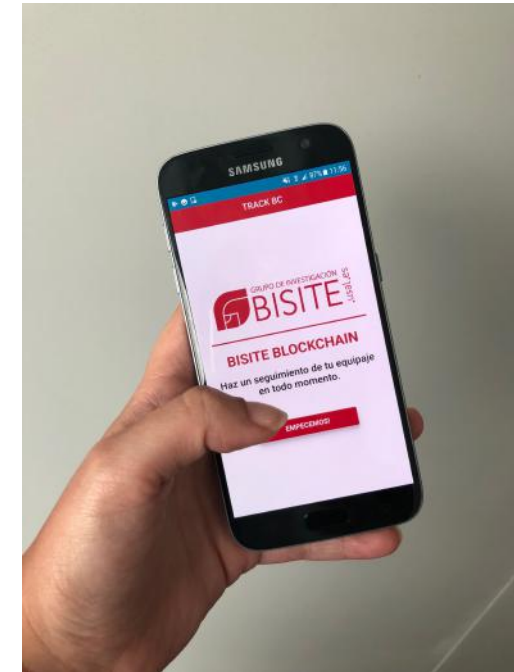

TRACKBC

Sistema de trazabilidad para Maletas

Unificando la tecnología Blockchain y las aplicaciones móviles se consigue rastrear eficazmente un equipaje durante un trayecto, paliando así las gran cantidad de pérdidas de equipajes durante los mismos.

Este sistema está formado por distintos módulos, que de forma conjunta proporcionan el rastreo de los equipajes. Con una tecnología Blockchain se logra mantener un registro inmutable de los equipajes y las distintas etapas por las que estos pasan.-

De cara a los usuarios (clientes del servicio de transporte, operarios, policía), se dispone de una aplicación móvil multiplataforma que permite al usuario consultar en cualquier momento donde se encuentra su equipaje, registrar el paso de una maleta de una etapa a otra, o recuperar información sensible del dueño de la maleta.